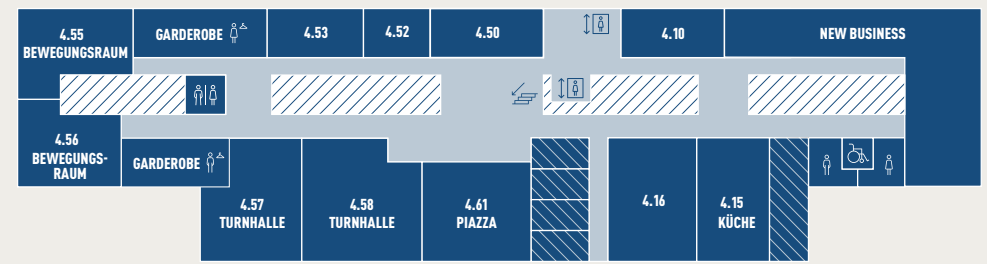

BAHNHOF BERN POSTPARC

WELLE 7

IHR ZWISCHENSTOPP FÜR
GENUSS • BUSINESS • BILDUNG • EINKAUF

BAHNHOF BERN POSTPARC. WELLE7.CH

- DENNER EXPRESS**
- MIGROS**
- DUNKIN' DONUTS**
- NAIL WORLD CENTER**
NAILS & BEAUTY
- STAR HAIR**
Salons
- Fotostation
- Eltern-Kind-Toilette
- Toiletten
- Geldautomat
- Wickelraum
- Stilraum

- asiagourmet**
- DAILY**
- KFC**
- MIGROS**
- SAVINGS**
- Thai Wök**
Fast Food
- Geldautomat

- WORK SPACE**
- klubschule**
- MIGROS**
- IBAW** // *Wir Lernen Karriere macht*
- the flow**
EXCELLENCE FOOD, ART & COFFEE