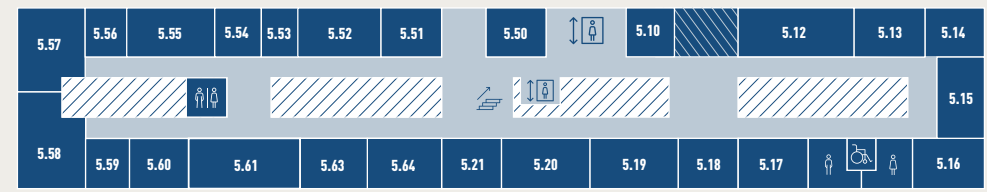

1. **WORK SPACE**
2. **klubschule**
3. **MIGROS**
4. **IBAW** // *Wir Lernen Karriere macht*