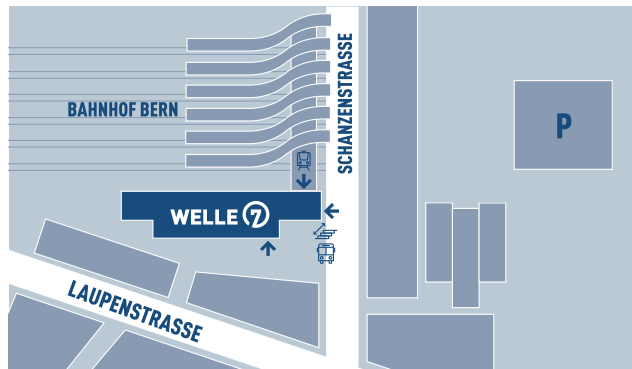

STANDORT UND KONTAKT

Welle7

Schanzenstrasse 5
3008 Bern
info@welle7.ch
welle7.ch

Welle7

Mo bis Fr	06:00 – 22:30
Sa	06:00 – 20:00
So	geschlossen

Gastronomie

Mo bis Fr	06:00 – 21:30
Sa	06:00 – 20:00
So	geschlossen

BAHNHOF BERN POSTPARC

WELLE 7

IHR ZWISCHENSTOPP FÜR
GENUSS • BUSINESS • BILDUNG • EINKAUF

BAHNHOF BERN POSTPARC. WELLE7.CH

- DENNER EXPRESS**
- MIGROS**
- DUNKIN' DONUTS**
- NAIL WORLD CENTER**
NAILS & BEAUTY
- STAR HAIR**
Salons
- Fotostation
- Eltern-Kind-Toilette
- Toiletten
- Geldautomat
- Wickelraum
- Stilraum