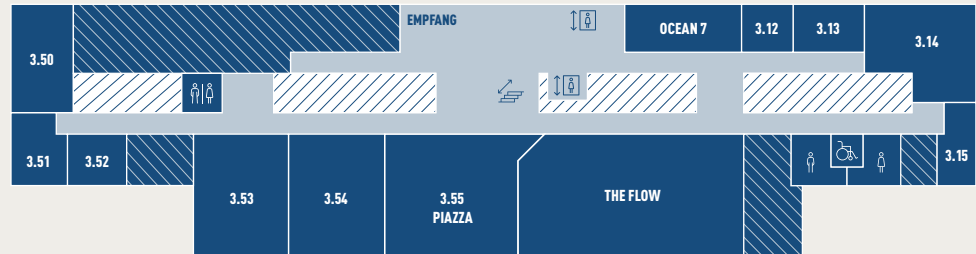

1. **WORK SPACE**
2. **klubschule**
3. **MIGROS**
4. **IBAW** // *Wir Lernen Karriere macht*
5. **the flow**
   EXCELLENCE FOOD, ART & COFFEE