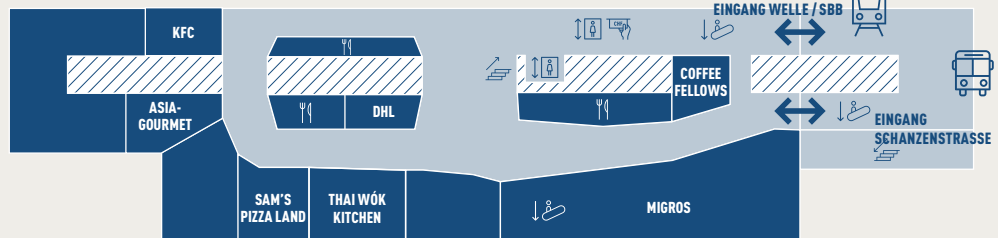

BAHNHOF BERN POSTPARC

WELLE 7

IHR ZWISCHENSTOPP FÜR
GENUSS • BUSINESS • BILDUNG • EINKAUF

BAHNHOF BERN POSTPARC. WELLE7.CH

- DENNER EXPRESS**
- MIGROS**
- DUNKIN' DONUTS**
- NAIL WORLD CENTER**
NAILS & BEAUTY
- STAR HAIR**
Salons
- Fotostation
- Eltern-Kind-Toilette
- Toiletten
- Geldautomat
- Wickelraum
- Stilraum

- asiagourmet**
- DAILY**
- KFC**
- MIGROS**
- SAVINGS**
- Thai Wök**
Fast Food
- Geldautomat

- WORK SPACE**
- klubschule**
- MIGROS**
- IBAW** // *Wir Lernen Karriere macht*
- the flow**
EXCELLENCE FOOD, ART & COFFEE